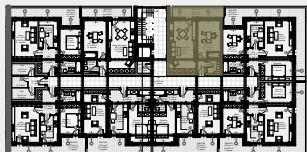

BLOC 1

Scara C

Apartment 8

Apartment 1 camera

Plan etaj 1

*Suprafetele pot varia in urma finisajelor

AP 8 sc C		
Etaj	Destinatie	Suprafata Pardoseala
05 PLAN ETAJ 1		
	Baie	4.52
	Birou	13.49
	Living+Buca tarie	27.27
		45.28