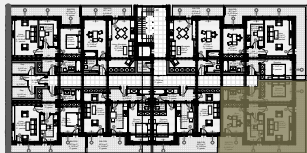

BLOC 1

Scara C

Apartment 6

Apartment 2 camere

Plan etaj 1

*Suprafetele pot varia in urma finisajelor

AP 6 sc C		
Etaj	Destinatie	Suprafata Pardoseala
05 PLAN ETAJ 1		
	Baie	4.97
	Birou	12.32
	Bucatarie	8.18
	Dormitor	12.67
	Hol	4.99
	Living	18.16
		61.29