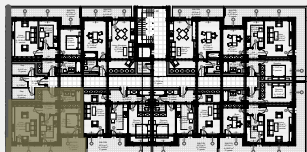

BLOC 1

Scara C

Apartment 3

Apartment 2 camere

Plan etaj 1

*Suprafetele pot varia in urma finisajelor

AP 3 sc C		
Etaj	Destinatie	Suprafata Pardoseala
05 PLAN ETAJ 1		
	Baie	4.96
	Bucatarie	8.18
	Dormitor	12.32
	Hol	7.05
	Living	20.09
		52.60