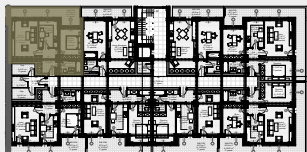

BLOC 1

Scara C

Apartment 2

Apartment 2 camere

Plan etaj 1

*Suprafetele pot varia in urma finisajelor

AP 2 sc A		
Etaj	Destinatie	Suprafata Pardoseala
05 PLAN ETAJ 1		
	Baie	4.97
	Bucatarie	8.89
	Dormitor	12.32
	Hol	7.05
	Living	19.35
		52.58