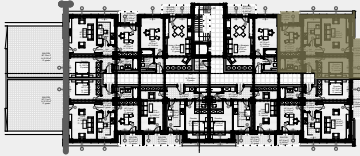

BLOC 1

Scara C

Apartment 15

Apartment 2 camere

Plan etaj 2

*Suprafetele pot varia in urma finisajelor

AP 15 sc C		
Etaj	Destinatie	Suprafata Pardoseala
06 PLAN ETAJ 2		
	Baie	4.97
	Birou	12.32
	Bucatarie	8.18
	Dormitor	12.67
	Hol	4.99
	Living	18.16
		61.29