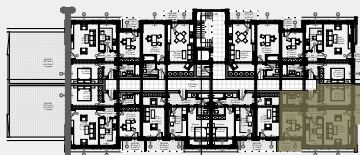

# BLOC 1

Scara C

Apartment 14

Apartment 2 camere

Plan etaj 2

\*Suprafetele pot varia in urma finisajelor

AP 14 sc C		
Etaj	Destinatie	Suprafata Pardoseala
06 PLAN ETAJ 2		
	Baie	4.97
	Birou	12.32
	Bucatarie	8.18
	Dormitor	12.67
	Hol	4.99
	Living	18.16
		61.29