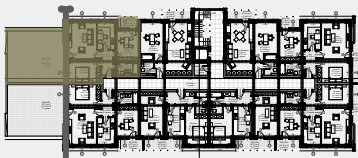

BLOC 1

Scara C

Apartment 10

Apartment 2 camere

Plan etaj 2

*Suprafetele pot varia in urma finisajelor

AP 10 sc C		
Etaj	Destinatie	Suprafata Pardoseala
06 PLAN ETAJ 2		
	Baie	4.97
	Birou	12.32
	Bucatarie	8.18
	Dormitor	12.67
	Hol	4.99
	Living	18.69
		61.82