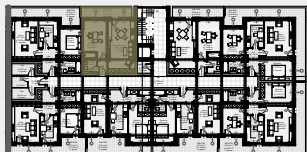

BLOC 1

Scara C

Apartment 1

Apartment 1 camera

Plan etaj 1

*Suprafetele pot varia in urma finisajelor

| AP 1 sc C | | |
|----------------|-------------------|----------------------|
| Etaj | Destinatie | Suprafata Pardoseala |
| 05 PLAN ETAJ 1 | | |
| | Baie | 4.52 |
| | Birou | 13.49 |
| | Living +Bucatarie | 27.30 |
| | | 45.31 |